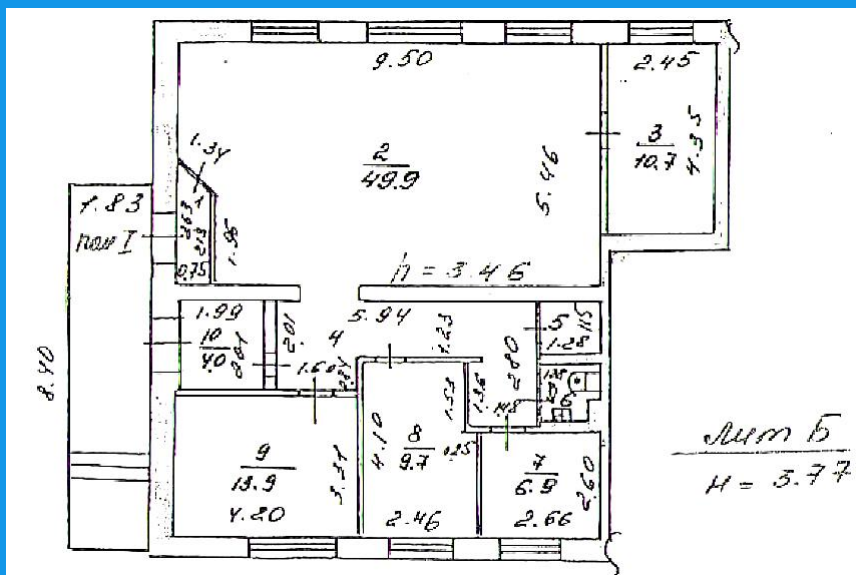

# Кемеровская обл. г. Новокузнецк, ул.Горьковская, д.35

**ПСН 110,5 кв.м**

**8 287 000 РУБ\***

- 1й этаж жилого дома;
- Отдельный вход с торца здания;
- Высокие потолки - 3,46 м;
- Планировка смешанная - несколько кабинетов и один просторный кабинет (торговый зал).
- Выполнена стандартная офисная отделка.