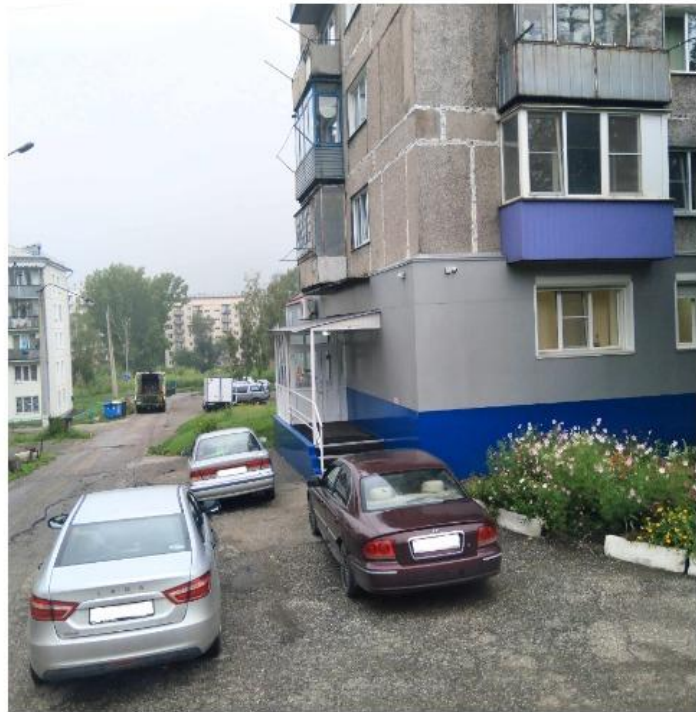

ПСН 110,5КВ.М

8 287 000 РУБ*

ФОТО

E-mail: npa_sale@mechel.com

*Цена указана с учетом НДС 20%.
Указанная цена не является офертой